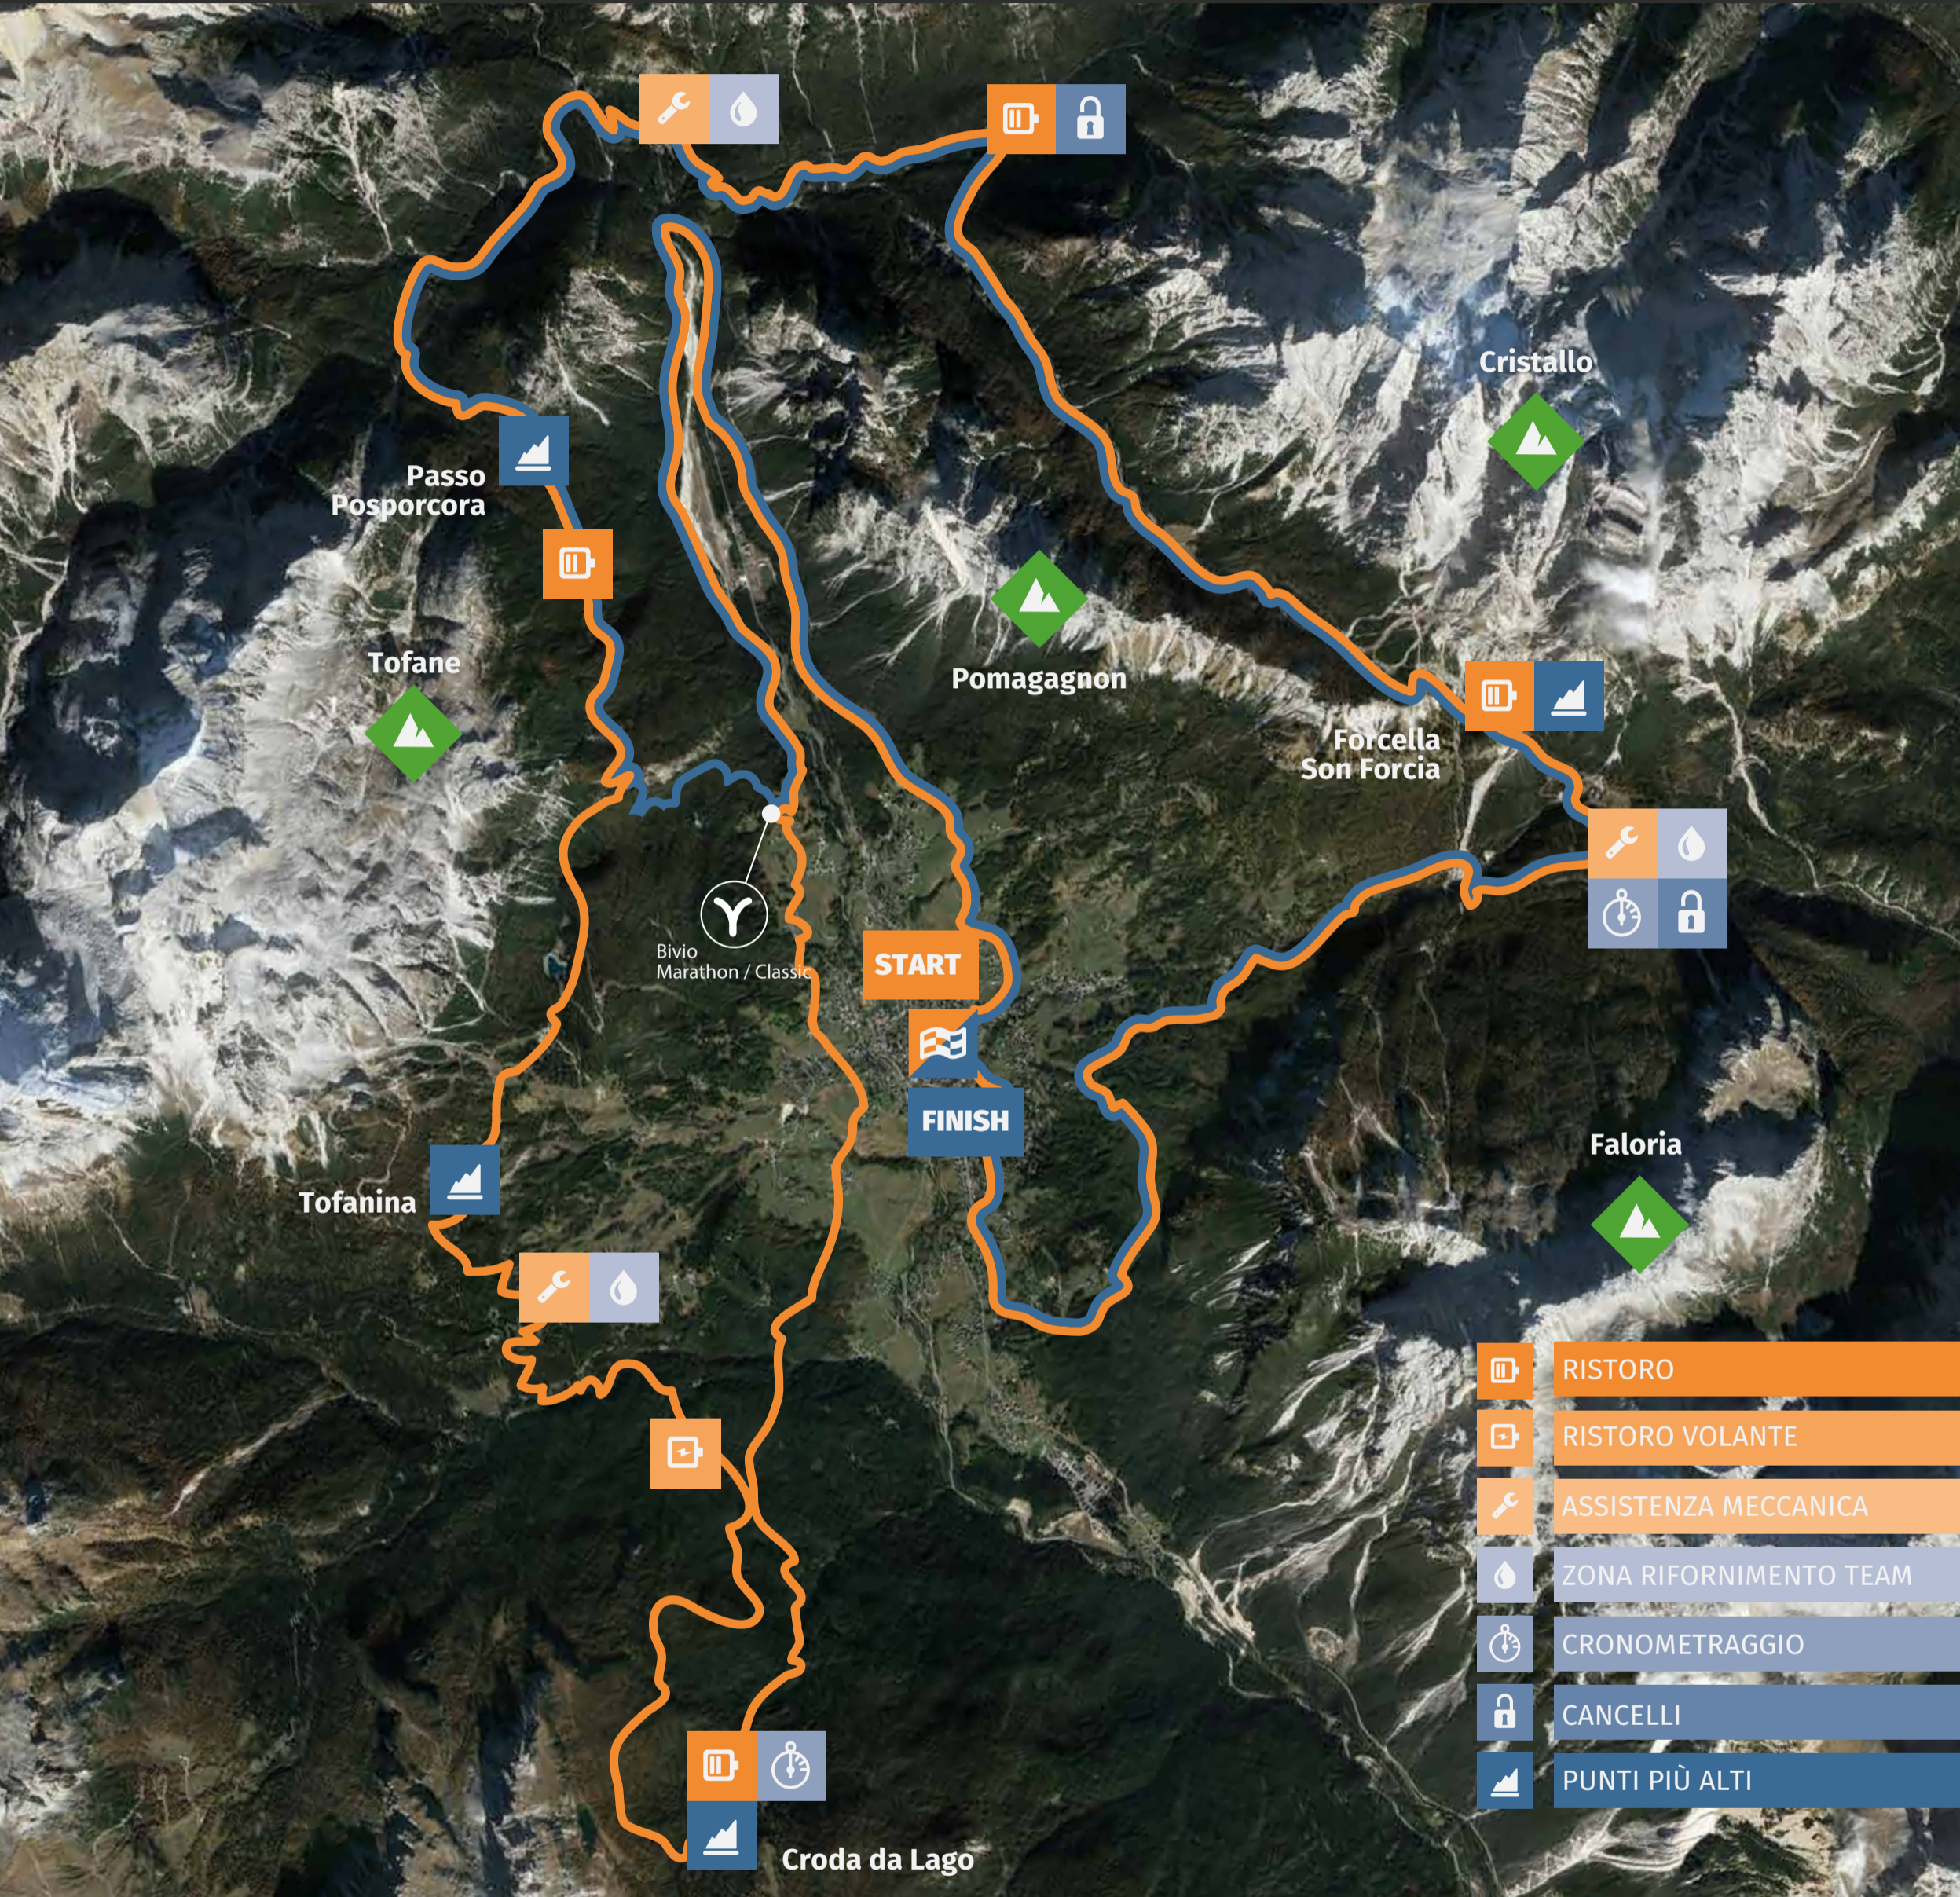

MARATHON > 75,4 Km 2900D+

CLASSIC > 52.5 Km 1938D+

CLASSIC > DISTANZA > 52,5 Km  
DISLIVELLO > +1938 mt

MARATHON > DISTANZA > 75,4 Km  
DISLIVELLO > +2900 mt