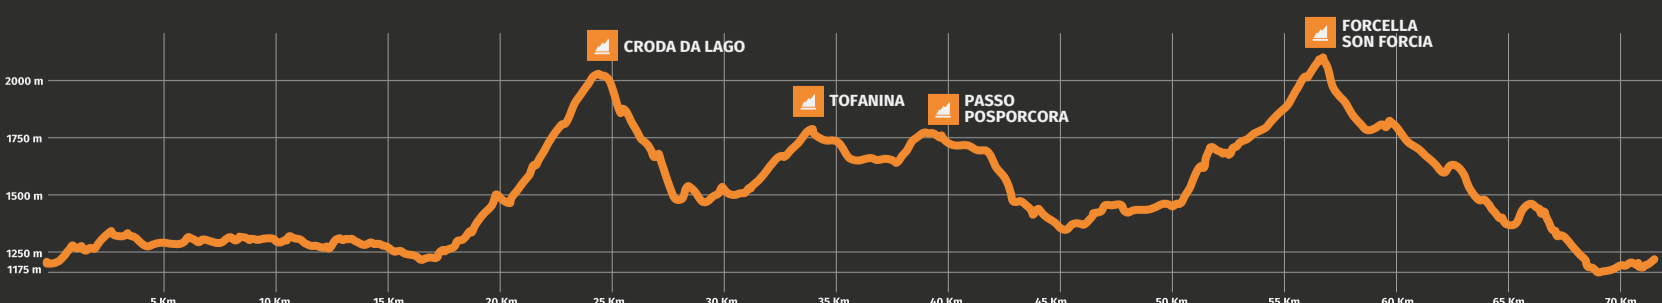

MARATHON > 75,4 Km 2900D+

CLASSIC > 52.5 Km 1938D+

CLASSIC > DISTANZA > 52,5 Km  
DISLIVELLO > +1938 mt

MARATHON > DISTANZA > 75,4 Km  
DISLIVELLO > +2900 mt