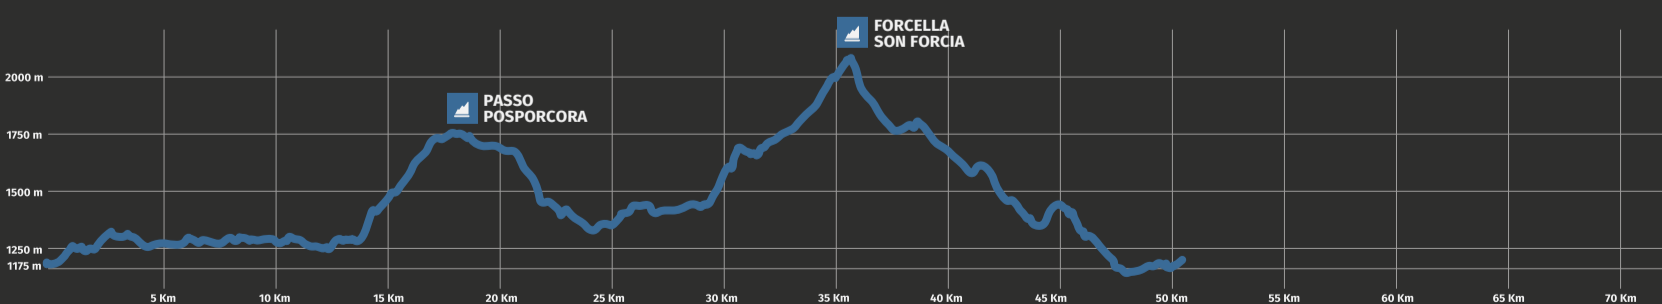

MARATHON > 75,4 Km 2900D+

CLASSIC > 52.5 Km 1938D+

CLASSIC > DISTANZA > 52,5 Km  
DISLIVELLO > +1938 mt

MARATHON > DISTANZA > 75,4 Km  
DISLIVELLO > +2900 mt